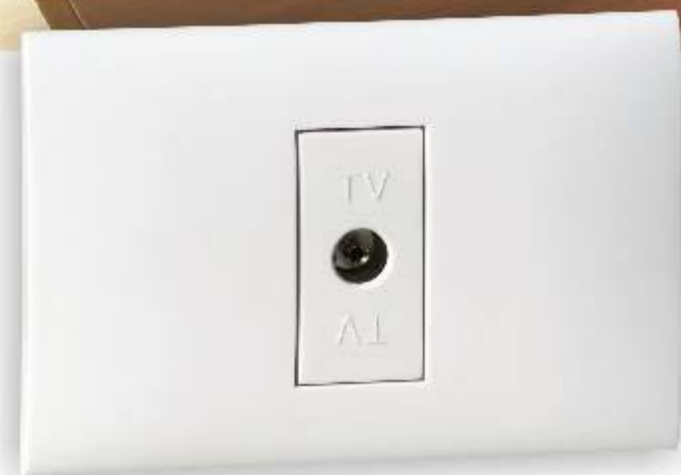

RAME

Noua gamă **MODULO**
sistemul modular practic și rapid