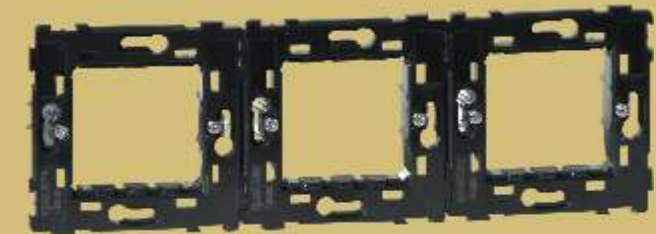

4 **40706**
Ramă albă pentru șase module
6M/6
Nr. module: 6
50 buc/cutie

SUPPORTURI DE MONTAJ

Noua gamă **MODULO**
sistemul modular practic și rapid

15000

Suport două module înseriabil
Sistem de fixare cu gheare în doză
54 buc/cutie