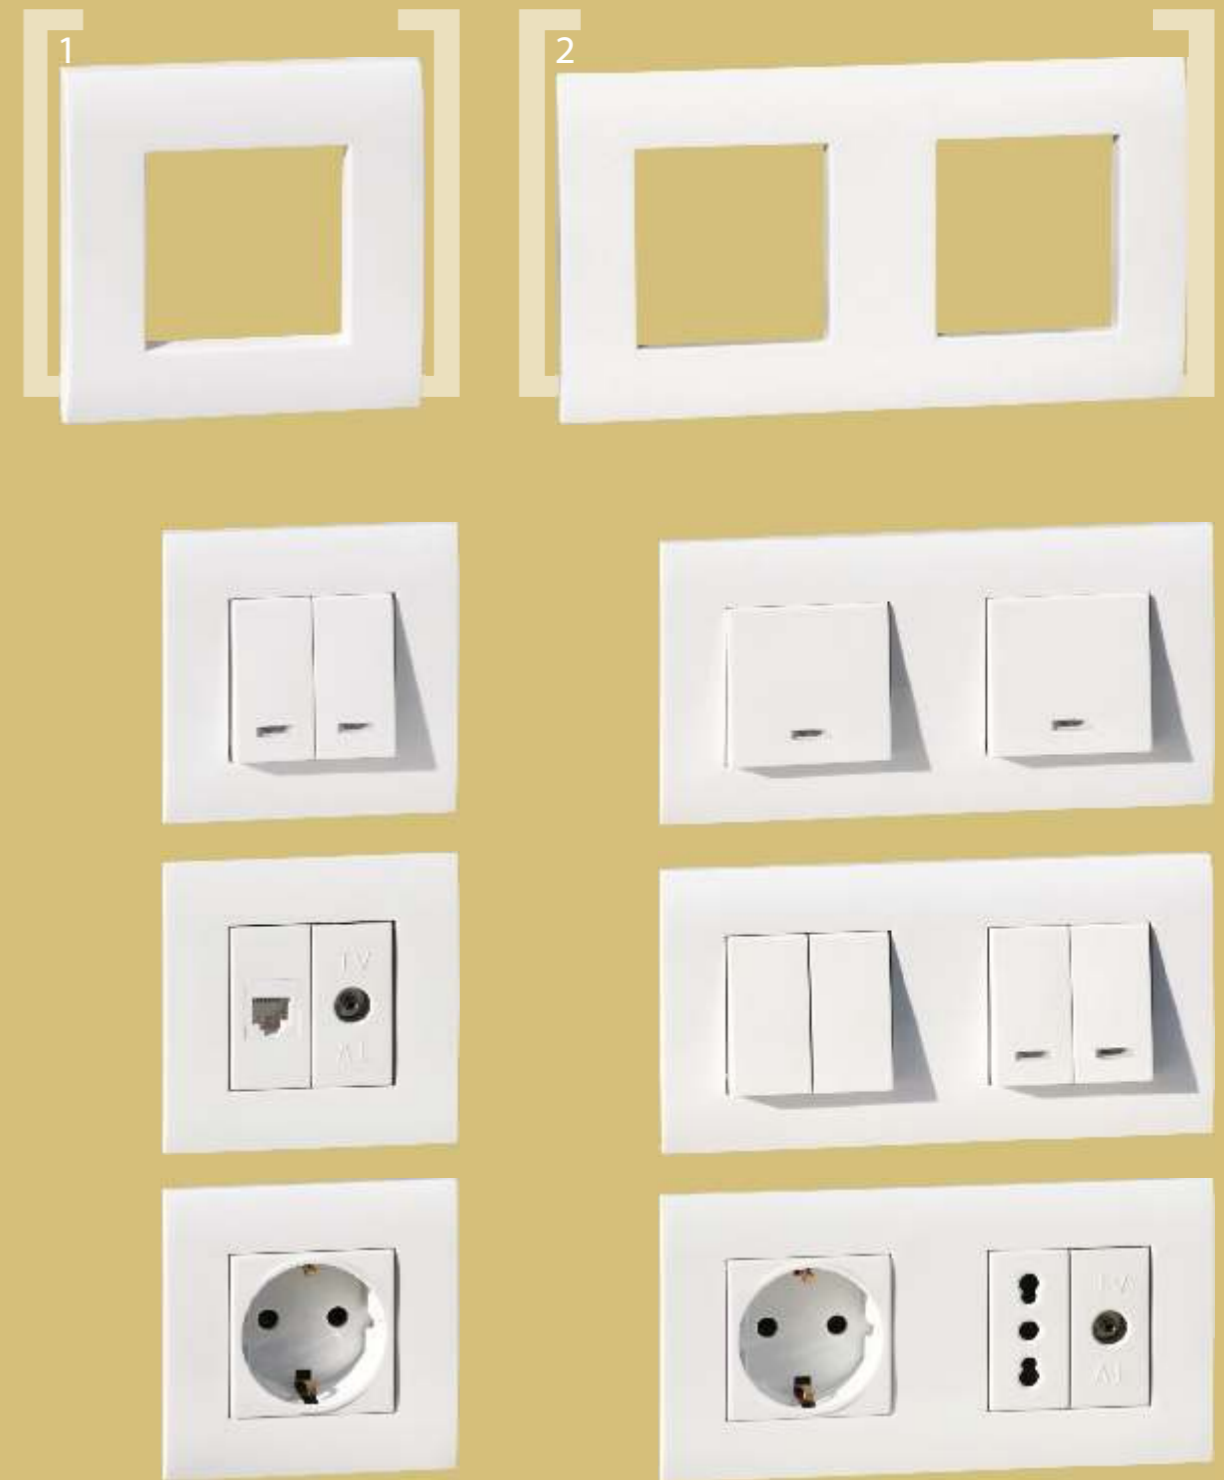

[1] 10401
Ramă albă pentru două module 2M
Nr. module: 2
70 buc/cutie

[2] 10402
Ramă albă pentru patru module 2M+2M
Nr. module: 4
40 buc/cutie