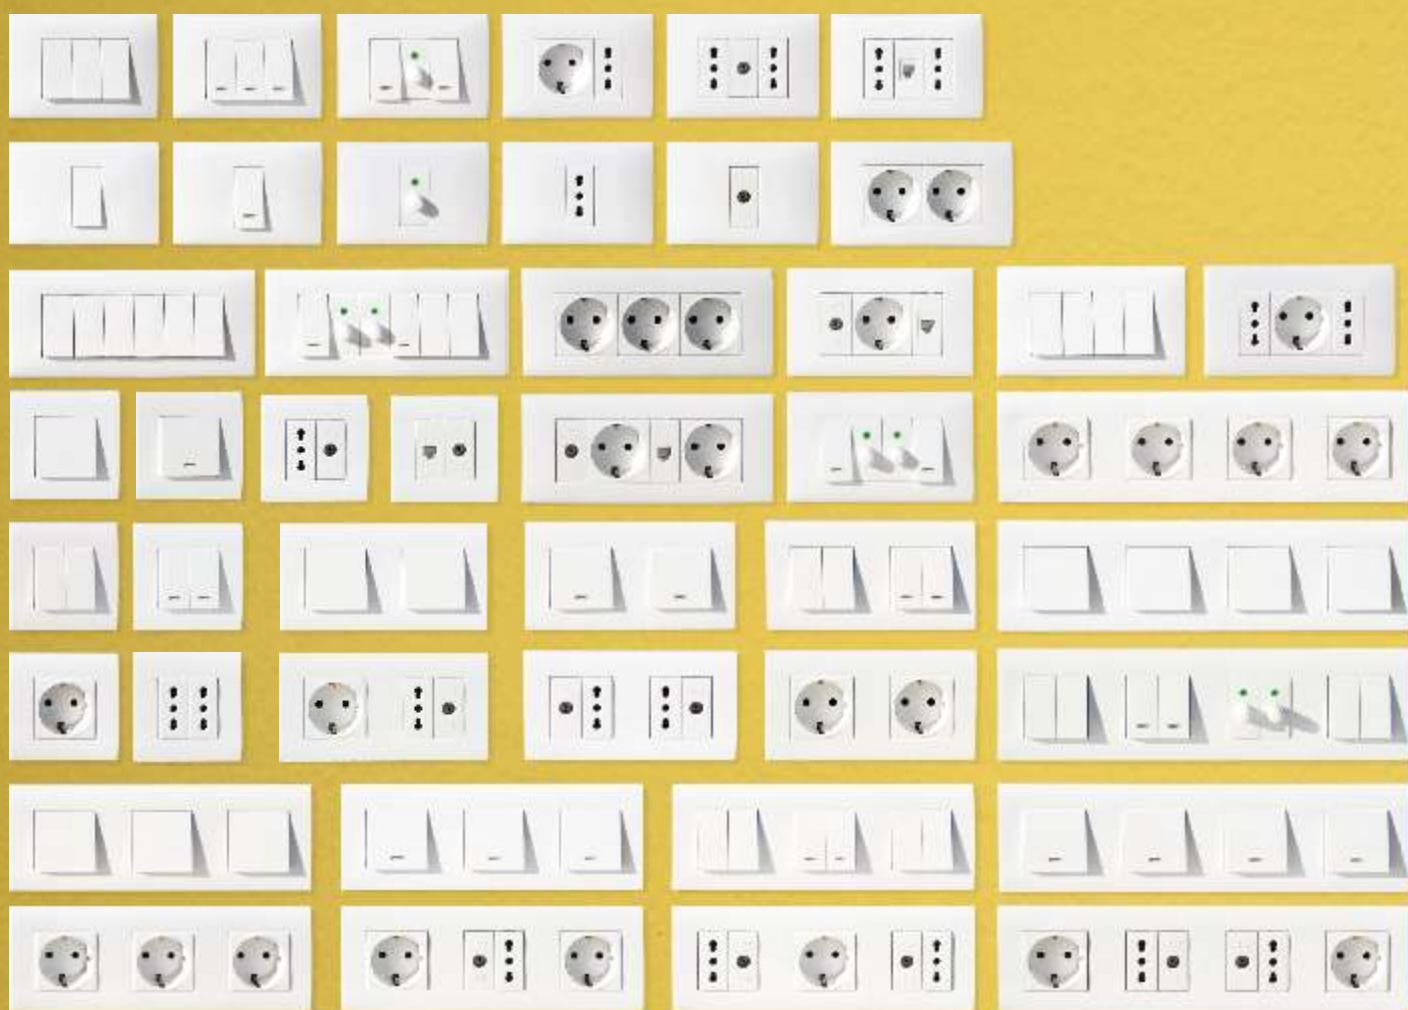

MODULO

APPARECCHI MODULARI

multiple posibilități de configurare...

graphic design: Henkel Monika