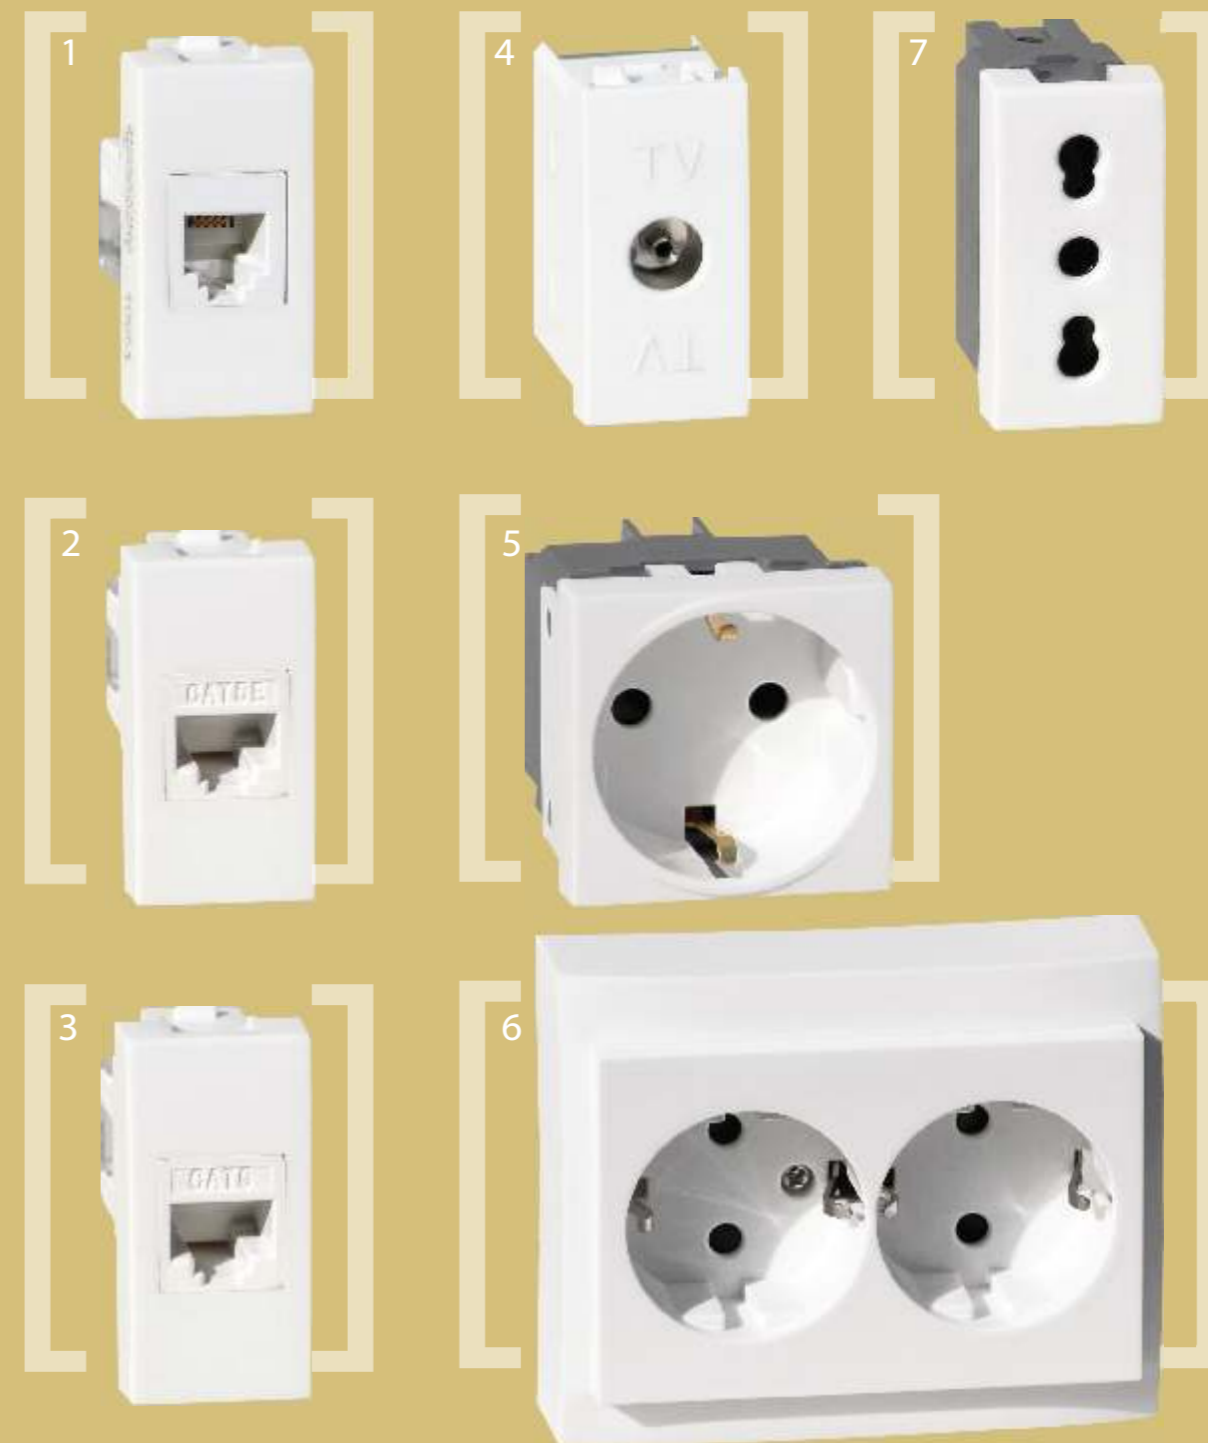

1

2

3

4

5

6

- [1] **10571**
Întreprător simplu
- 10572**
Întreprător bipolar
- 10573**
Întreprător cap-scară
- 10578**
Întreprător cap-cruce

- [2] **10571L**
Întreprător
simplu cu LED

- [3] **10513**
Întreprător
cu revenire
- [1-2-3] 16 AX 250V
Nr. module: 1
10 buc/cutie

- [4] **10803**
Variator tensiune
- 100-600W
220-240V
Nr. module: 1
16 buc/cutie

- [5] **10510**
Întreprător simplu tastă mare
- 10511**
Întreprător cap-scară tastă mare
- 10512**
Întreprător cu revenire tastă mare
- 10579**
Întreprător cap-cruce tastă mare

- [6] **10510L**
Întreprător cu LED tastă mare
- [5-6] 16 AX 250V. Nr. module: 2. 10 buc/cutie

MODULO
APPARECCHI MODULARI

PRIZE

Noua gamă **MODULO**
sistemul modular practic și rapid

[1] **10251**
Priză telefon RJ11

[2] **10035**
Priză de date RJ45 Cat5e

[3] **10035A**
Priză de date RJ45 Cat6

[4] **10228**
Priză TV

1-2-3-4 | Nr. module: 1
10 buc/cutie

[5] **10265**
Priză Schuko 2P+T
cu protecție pentru copii
16A 250V
Nr. module: 2
8 buc/cutie