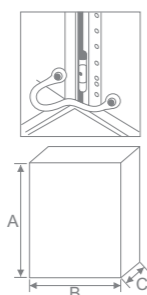

yală metalică rezistentă la un număr nelimitat de cicluri închis - deschis

CUTII METALICE de distribuție

- execuție din tablă de oțel deapată, vopsită în câmp electrostatic
- livrare în sistem complet cu:
 - contrapanou pentru montarea aparatelor, de grosime 1,5 mm
 - sistem de închidere - yală metalică
 - accesorii de fixare pe perete
 - șuruburi și conductor de împământare

Cod	Dimensiuni (ABC)	Grosime tablă
QT25 315	300 x 250 x 150	1,2
QT3 420	400 x 300 x 200	1,2
QT4 520	500 x 400 x 200	1,2
QT5 520	500 x 500 x 200	1,2
QT4 620	600 x 400 x 200	1,2
QT5 720	700 x 500 x 200	1,2