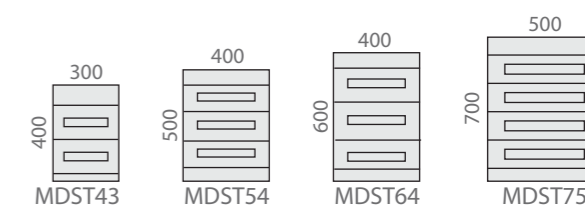

TABLOURI METALICE de distribuție

CUTII METALICE de distribuție

- execuție din tablă de oțel deapată, vopsită în câmp electrostatic
- livrare în sistem complet cu:
  - contrapanou pentru montarea aparatelor, de grosime 1,5 mm
  - sistem de închidere - yală metalică
  - accesorii de fixare pe perete
  - șuruburi și conductor de împământare

Caracteristici:

tensiune nominală: 1000 V
curent nominal: 800 A
culoare: gri RAL 7035
închidere: direcția de deschidere a ușii poate fi inversată prin întoarcerea cutiei sau montarea balamalelor pe partea opusă
grad de protecție: IP55

Cod	Dimensiuni (ABC)	Grosime tablă
QT25 315	300 x 250 x 150	1,2
QT3 420	400 x 300 x 200	1,2
QT4 520	500 x 400 x 200	1,2
QT5 520	500 x 500 x 200	1,2
QT4 620	600 x 400 x 200	1,2
QT5 720	700 x 500 x 200	1,2

KITURI MODULARE pentru cutii metalice

- utilizate pentru montajul aparatelor modulare în cutia metalică
- prevăzute cu șină standard DIN (35 mm)

Cod	Tip cutie	Nr. module	Dimensiuni
MDST43	QT3 420	20 module (2 R x 10 P)	400 x 300
MDST54	QT4 520	45 module (3 R x 15 P)	500 x 400
MDST64	QT4 620	45 module (3 R x 15 P)	600 x 400
MDST75R	QT5 720	84 module (4 R x 21 P)	700 x 500

ACCESORII pentru cutii metalice

Flanșă de ventilație

se utilizează pentru ventilația naturală a cutiilor cu aparate

culoare: gri RAL 7035
grad de protecție: IP43
dimensiuni: 210 x 90 mm

Capac pluvial

se utilizează în cazul montării în exterior a cutiilor metalice.

culoare: gri RAL 7035
grosime tablă: 1,2 mm

coduri
TT1 04 pentru cutii cu lățimea de 400 mm (QT4 520 și QT4 620)
TT1 05 pentru cutii cu lățimea de 500 mm (QT5 520 și QT5 720)